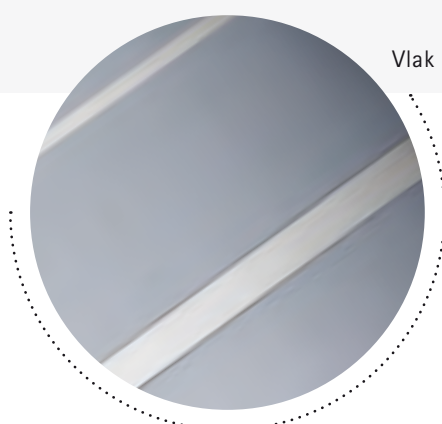

Vlak ingewerkte edelstaal lisenen