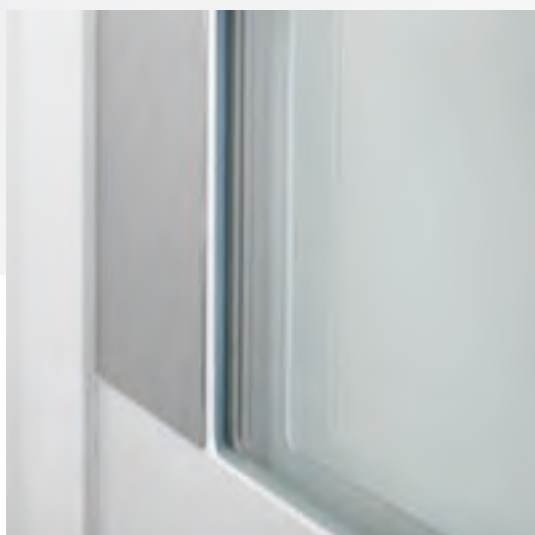

Zoals jij bent

Vormgeving op maat.

Smaken verschillen. Wat modellen, kleuren en vormgeving voor de hout-aluminium-voordeuren van UNILUX betreft, zijn er ongeveer 2 miljoen mogelijkheden.

Kies welke kleur u het hout geven wil en welk decor uw voorkeur geniet voor de aluminium-buitenschaal.

Zo stelt u zelf uw eigen voordeur samen. Een uniek exemplaar, herkenbaar uit miljoenen andere.

UNILUX biedt individualiteit aan als standaard.