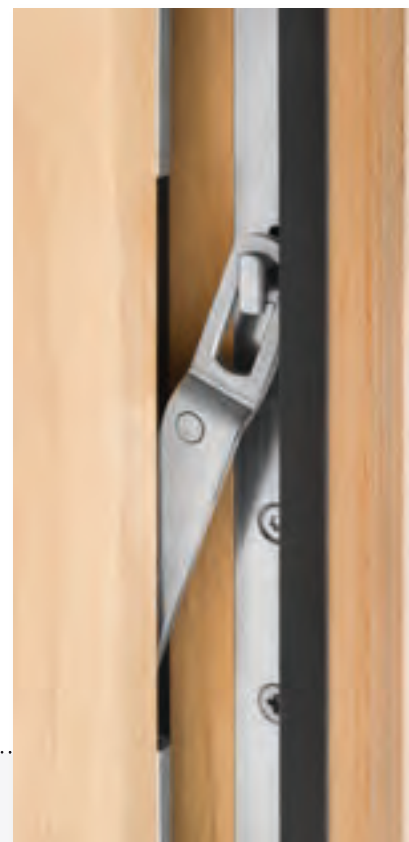

Deurvanger

Doeltreffender dan een deurketting.

De supplementaire deurvanger dient als bijkomende vergrendeling van binnen en als kierstandhouder. Op deze manier wordt het ongewenste bezoekers onmogelijk gemaakt een voet tussen de deur te krijgen.