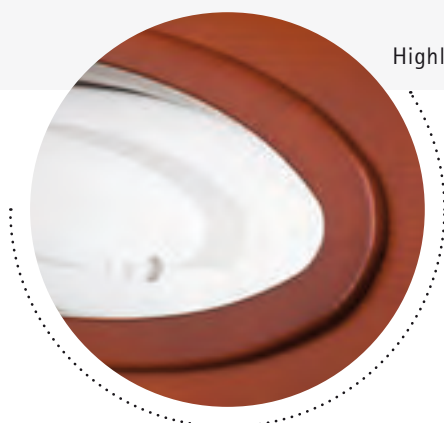

Highlights in het glas: glasstenen en gezandstraald motief