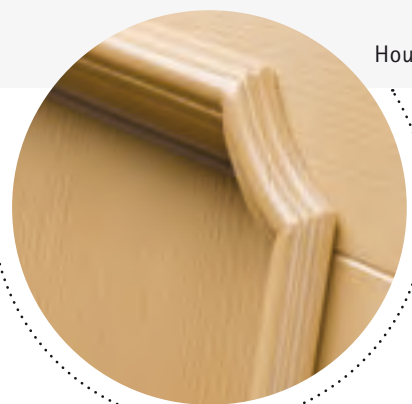

Hout in meubelkwaliteit